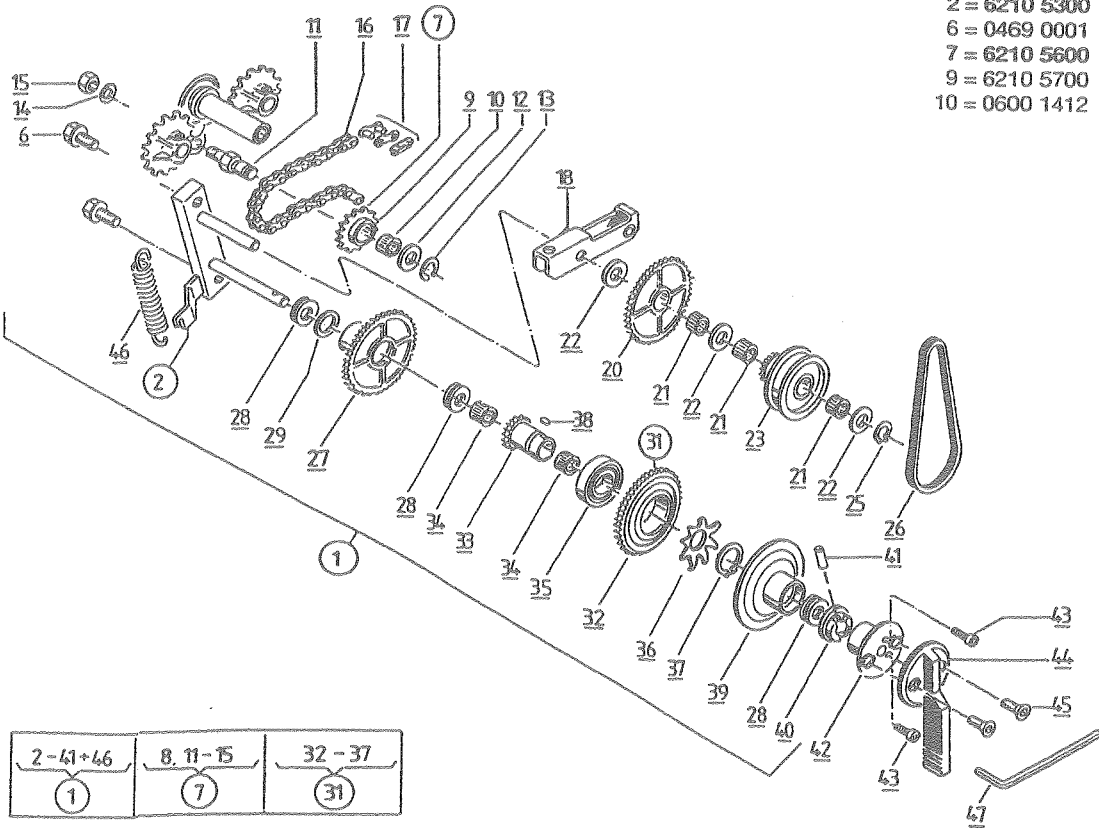

Hobelmaschine

hms 3200

Ersatzteilliste

Spare parts list

- 1 = 6240 1000
- 2 = 6240 1200
- 3 = 0209 3363
- 4 = 0267 9809
- 5 = 6230 1007
- 6 = 6230 1006
- 7 = 0500 7001
- 8 = 6240 1506
- 10 = 6240 4600
- 11 = 0511 1200
- 12 = 6240 4508
- 13 = 7961 1015
- 14 = 0207 0505
- 15 = 0209 3345
- 16 = 0267 9806

- 1 = 6240 2100
- 2 = 6240 2200
- 3 = 6240 2101
- 4 = 0209 3345
- 6 = 0209 3404
- 7 = 6240 2300
- 8 = 7136 0005
- 9 = 7136 0006
- 10 = 6100 2812
- 11 = 0173 4329
- 12 = 0209 3407
- 13 = 0401 2506
- 14 = 6240 2001
- 15 = 6240 2002
- 16 = 0275 1601
- 17 = 0290 2104
- 18 = 6240 2400
- 19 = 0209 3346
- 20 = 0267 9806
- 21 = 6241 2100
- 25 = 0173 4329
- 26 = 0209 3365
- 27 = 0267 9809
- 28 = 0209 3405
- 29 = 6240 2700
- 31 = 6240 2707
- 32 = 0501 0126
- 33 = 0501 0101
- 34 = 6100 3300
- 41 = 6240 2650
- 45 = 6241 2400
- 47 = 0207 0509
- 49 = 0209 1239
- 50 = 6230 2500
- 51 = 7222 3800
- 52 = 6230 2600
- 55 = 0209 1260