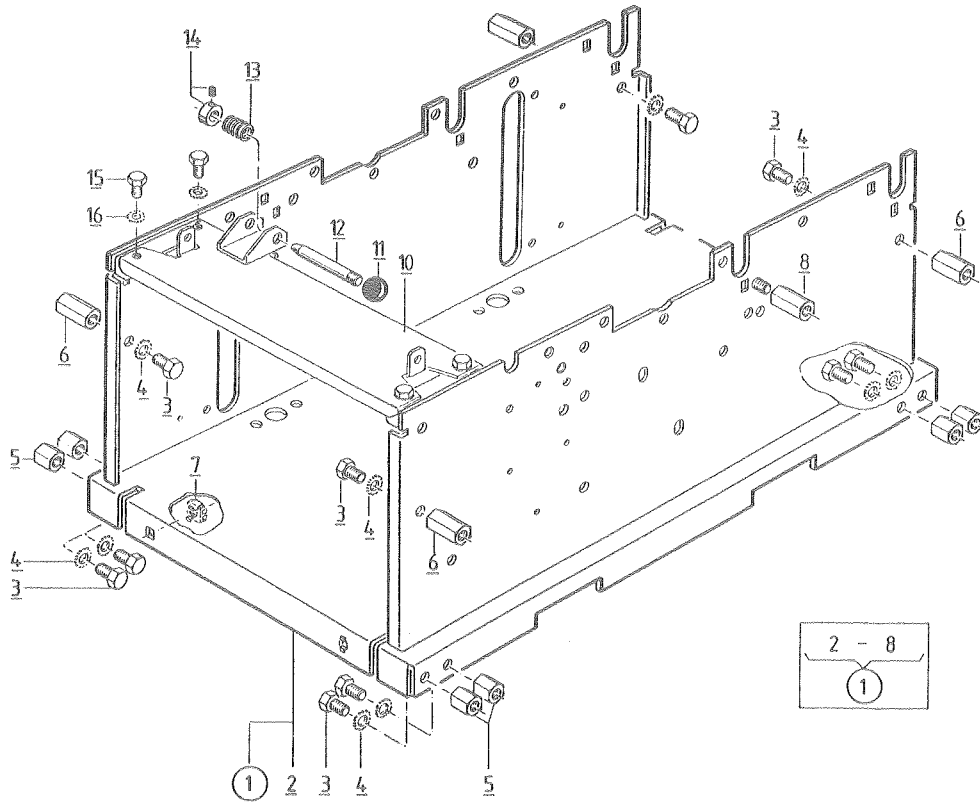

Hobelmaschine

hms 3200

Ersatzteilliste

Spare parts list

- 1 = 6240 1000
- 2 = 6240 1200
- 3 = 0209 3363
- 4 = 0267 9809
- 5 = 6230 1007
- 6 = 6230 1006
- 7 = 0500 7001
- 8 = 6240 1506
- 10 = 6240 4600
- 11 = 0511 1200
- 12 = 6240 4508
- 13 = 7961 1015
- 14 = 0207 0505
- 15 = 0209 3345
- 16 = 0267 9806